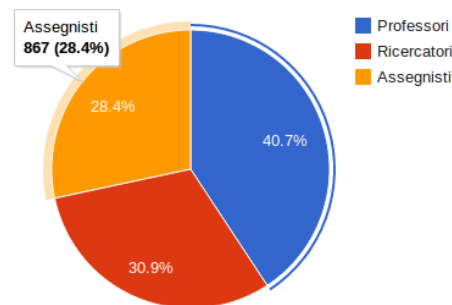

www.dottorato.it/padova
Facebook: **ADI Padova**
Email: **padova@dottorato.it**